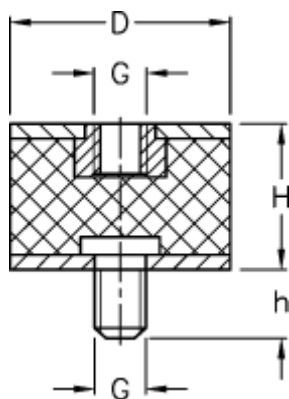

Varenummer: 51201037051210
Beskrivelse: KLEE Vibrationsdæmper type 2
15-10-2, M4/M4x15, NR - 57 shore

Mål

D = 15
G = M4
h = 15
H = 10